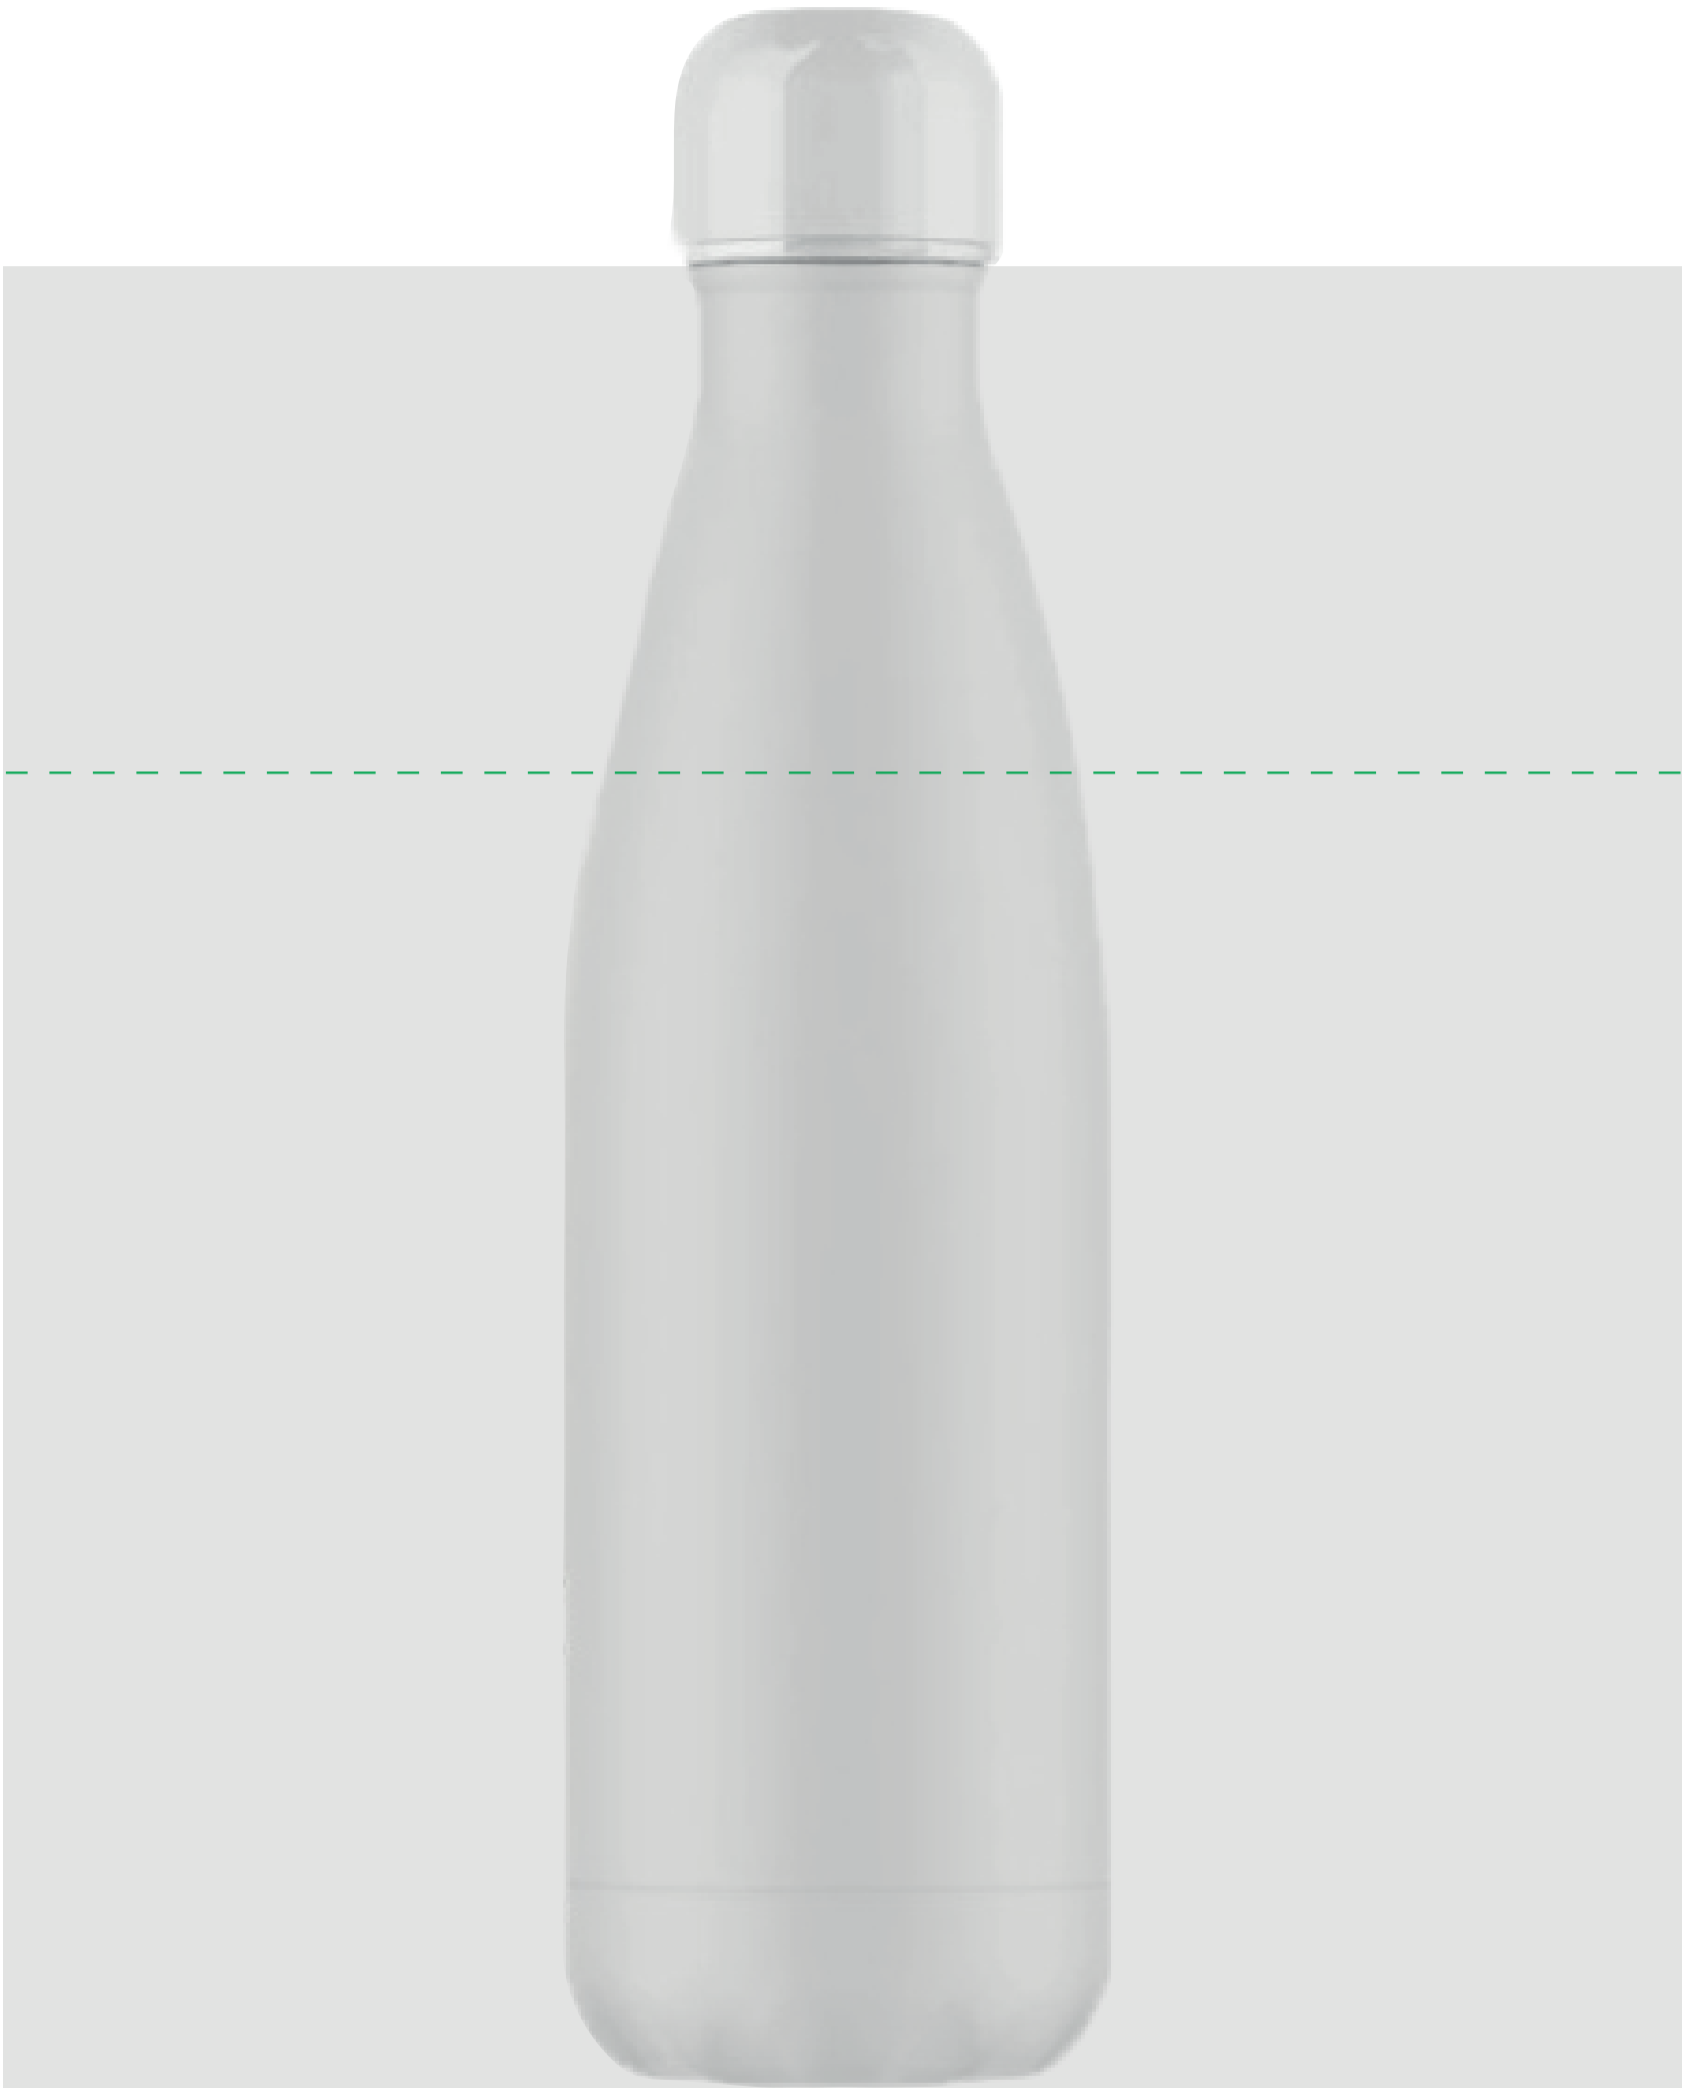

Digitaal voorbeeld

Logo formaat: ca. 222mm x 241mm

Bewerking: full color

Drukkleuren: CMYK

Het bestand heeft een hoogte van 242 mm. Houd er rekening mee dat vanaf 174 mm vervorming kan optreden door de machine. Plaats daarom geen belangrijke elementen zoals logo's of teksten boven deze hoogte. Kleuren op een beeldscherm kunnen afwijken van de finale bedrukking of bewerking. Dit digitale voorbeeld geeft enkel een indicatie van positie en grootte.